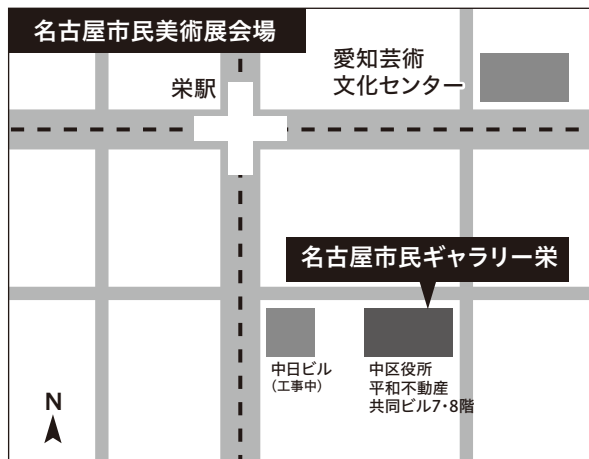

区民美術展開催一覽

千種区

令和5年度
千種区民総合美術展

10月6日(金)
～7日(土)

千種生涯学習センター

東区

第75回
東区美術展

9月29日(金)
～10月1日(日)

名古屋市民ギャラリー矢田

北区

第73回
北区美術展

9月29日(金)
～10月1日(日)

北区役所講堂

西区

令和5年度
西区民美術展

9月22日(金)
～24日(日)

西区役所講堂

中村区

中村区民書道展

10月7日(土)～8日(日)

中村区民美術展

10月20日(金)～22日(日)

中村区役所講堂

中区

令和5年度
中区美術展

10月20日(金)
～22日(日)

名古屋市民ギャラリー栄

昭和区

令和5年度
昭和区民美術展

9月30日(土)
～10月3日(火)

昭和区役所講堂

瑞穂区

瑞穂区政80周年記念
第72回瑞穂区民展

9月29日(金)
～10月1日(日)

瑞穂区役所講堂

熱田区

第74回熱田区民美術展
第70回熱田区民書道展

9月22日(金)
～24日(日)

熱田区役所講堂

中川区

第67回
中川区美術展

9月29日(金)
～10月1日(日)

中川区役所講堂

港区

第72回
港区民美術展

10月20日(金)
～22日(日)

港区役所講堂

南区

第64回
南区民美術展

10月21日(土)
～23日(月)

南区役所講堂

守山区

第60回
守山区民美術展

9月29日(金)
～10月1日(日)

守山区役所講堂

緑区

第61回
緑区民美術展

9月21日(木)
～23日(土)

緑区役所講堂

名東区

第48回
名東区民美術展

10月14日(土)
～16日(月)

名東区役所講堂

天白区

第49回
天白区美術展

10月13日(金)
～15日(日)

天白区役所講堂

※内容が変更となる場合がございます。詳細は各区へお問い合わせください。

名古屋市民ギャラリー栄

7階 第1～5展示室

名古屋市中区栄四丁目1番8号
中区役所平和不動産共同ビル

地下鉄東山線・名城線「栄」下車 12番出口東へ徒歩1分

※お客様専用駐車場はございませんので公共交通機関をご利用ください。